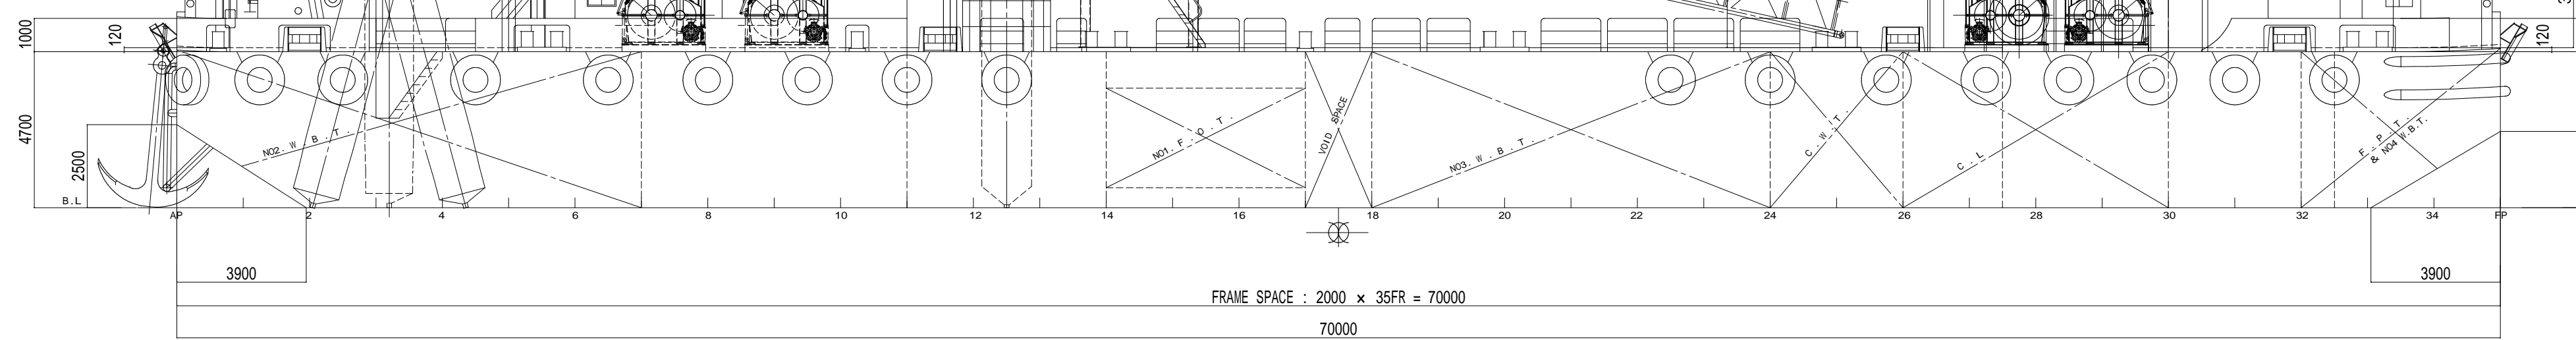

PRINCIPAL DIMENSIONS

LENGTH (O.A)	70 ^M 000
BREADTH (MLD)	26 ^M 000
DEPTH (MLD)	4 ^M 700

FRAME SPACE : 2000 x 35FR = 70000
70000

名称NAME	一般配置図	
形式	SKK-7000DT-K	
MODEL NO.	SKK-7000DT-K	
図番		改訂 REV.
DWG. NO.		
株式会社ティー・シー・ジャパン		△

S=1/150