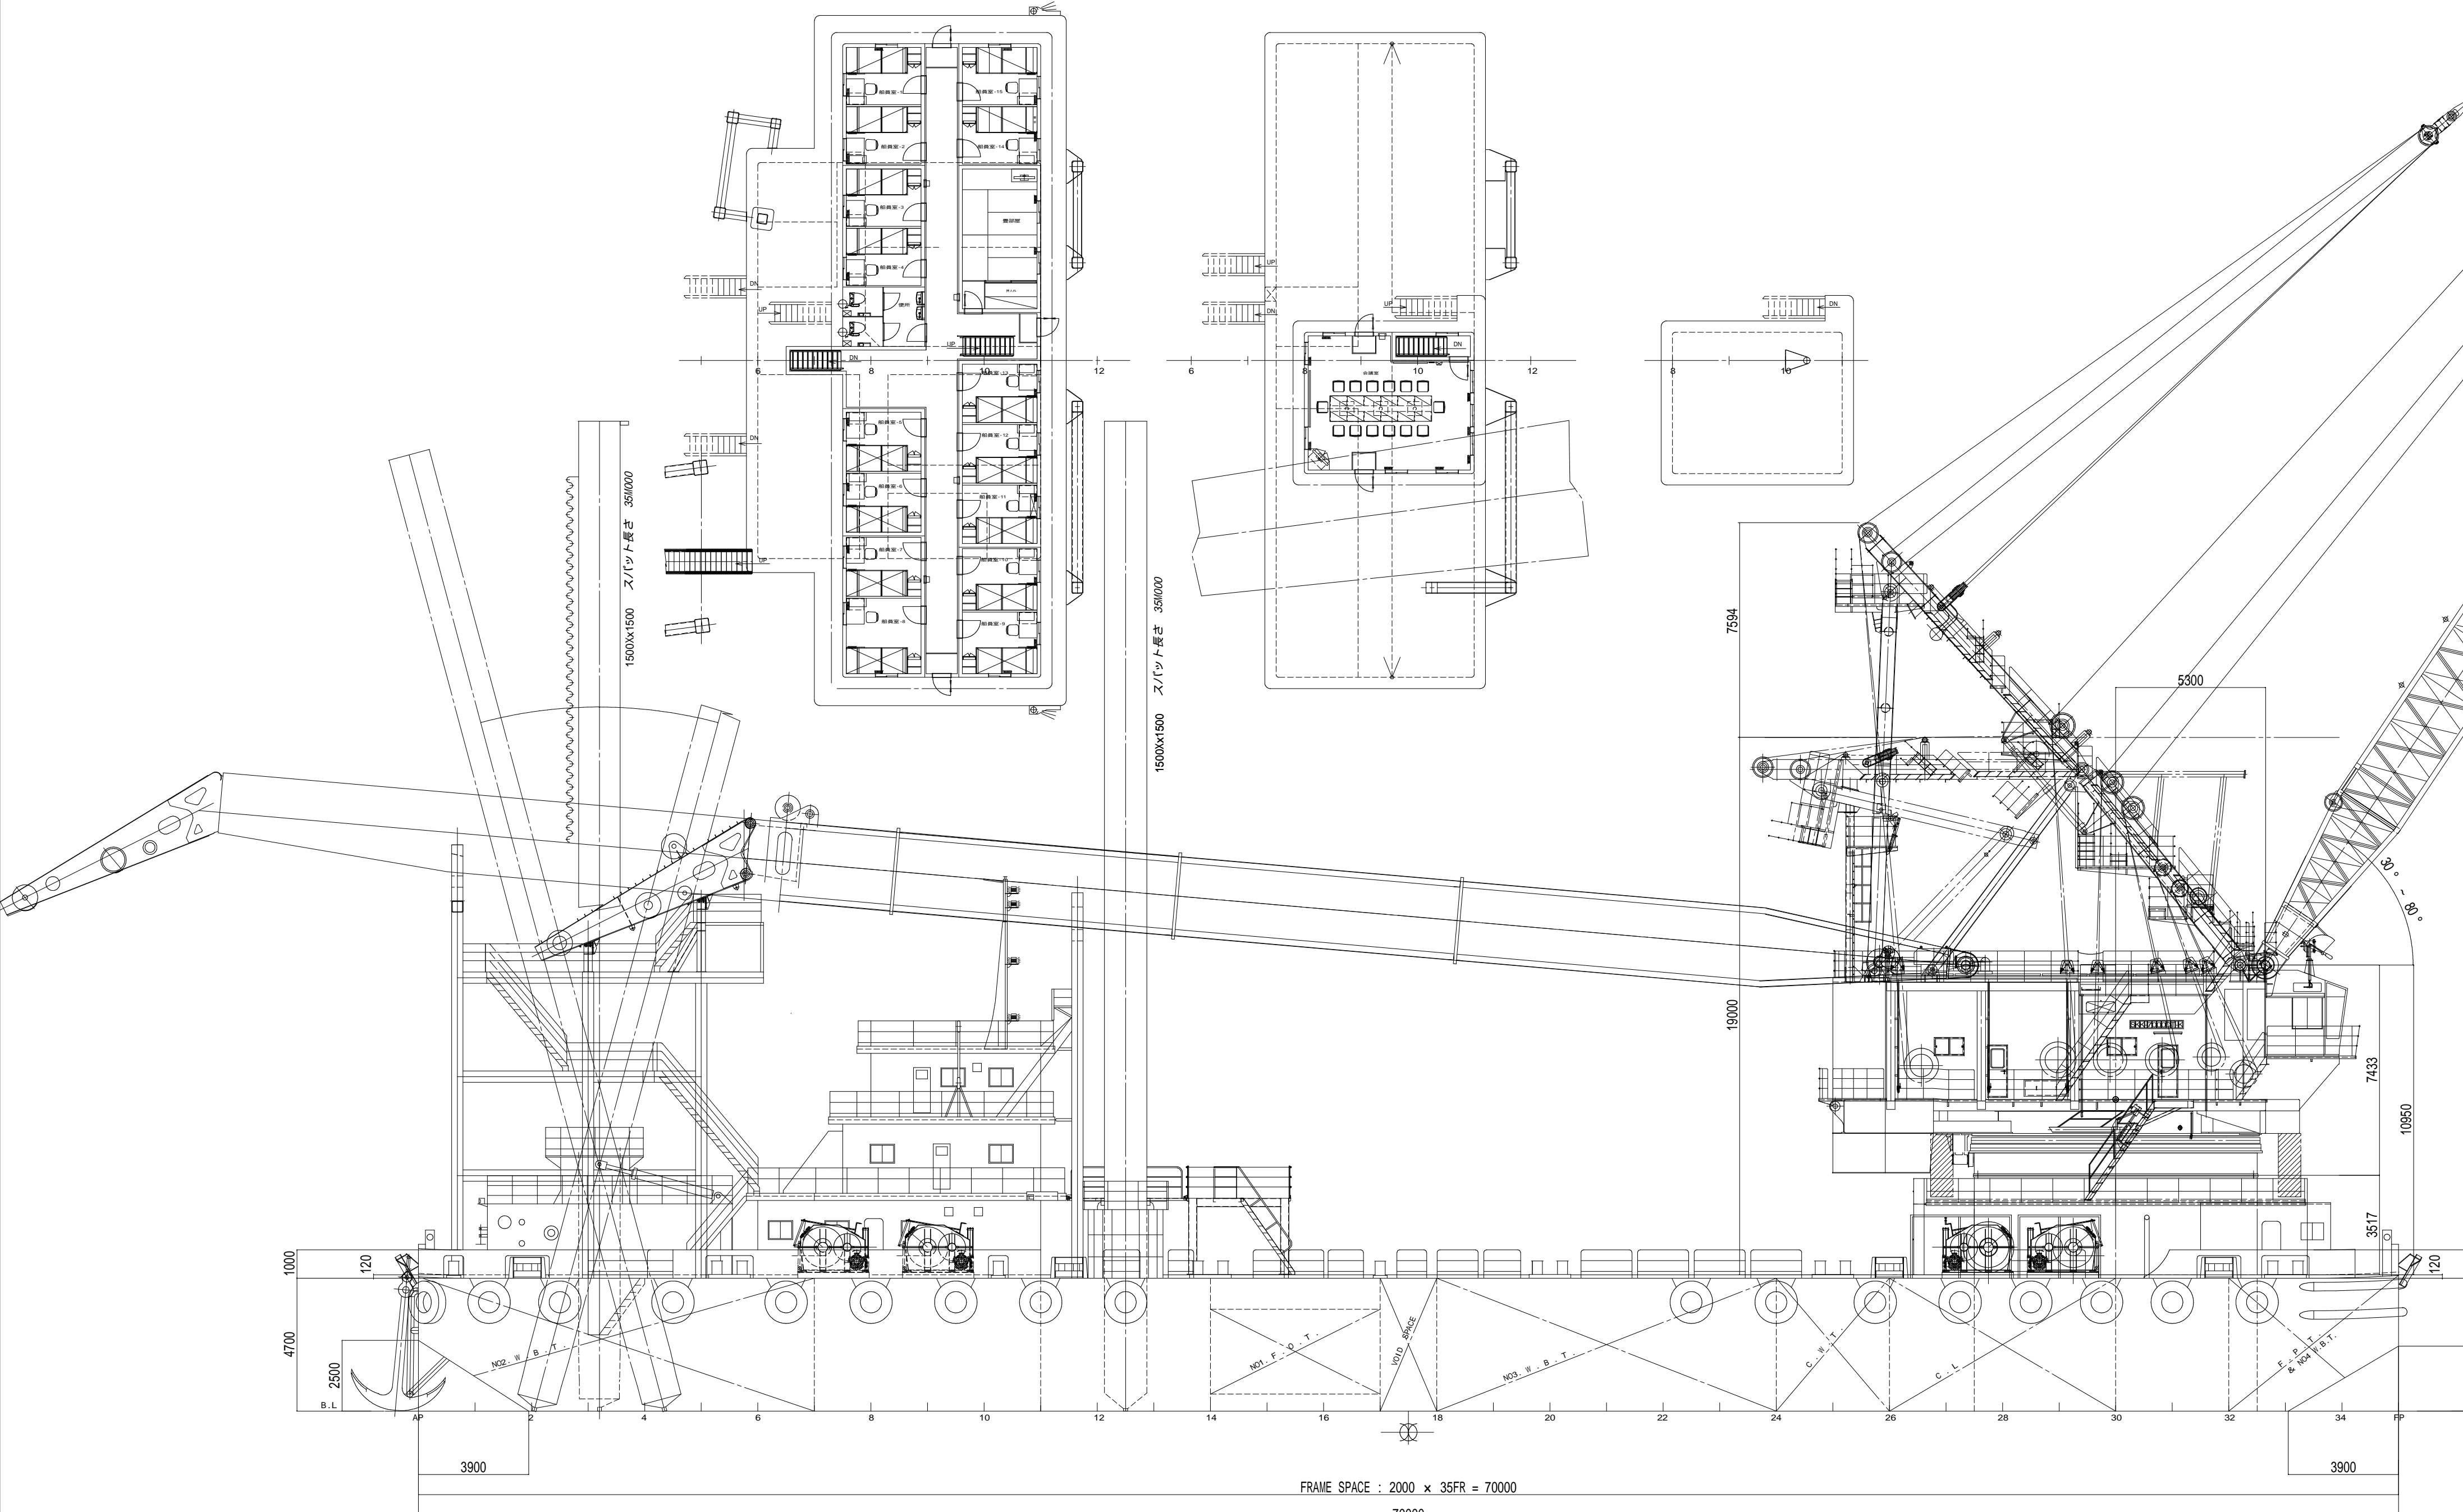

PRINCIPAL DIMENSIONS

LENGTH (O.A.)	70 M 000
BREADTH (MLD)	26 M 000
DEPTH (MLD)	4 M 700

名称NAME	一般配置図	
形式	SKK-7000DT-K	
MODEL NO.	SKK-7000DT-K	
図番		改訂 REV.
DWG. NO.		
株式会社ティー・シー・ジャパン		△

S=1/150

FRAME SPACE : 2000 x 35FR = 70000
70000