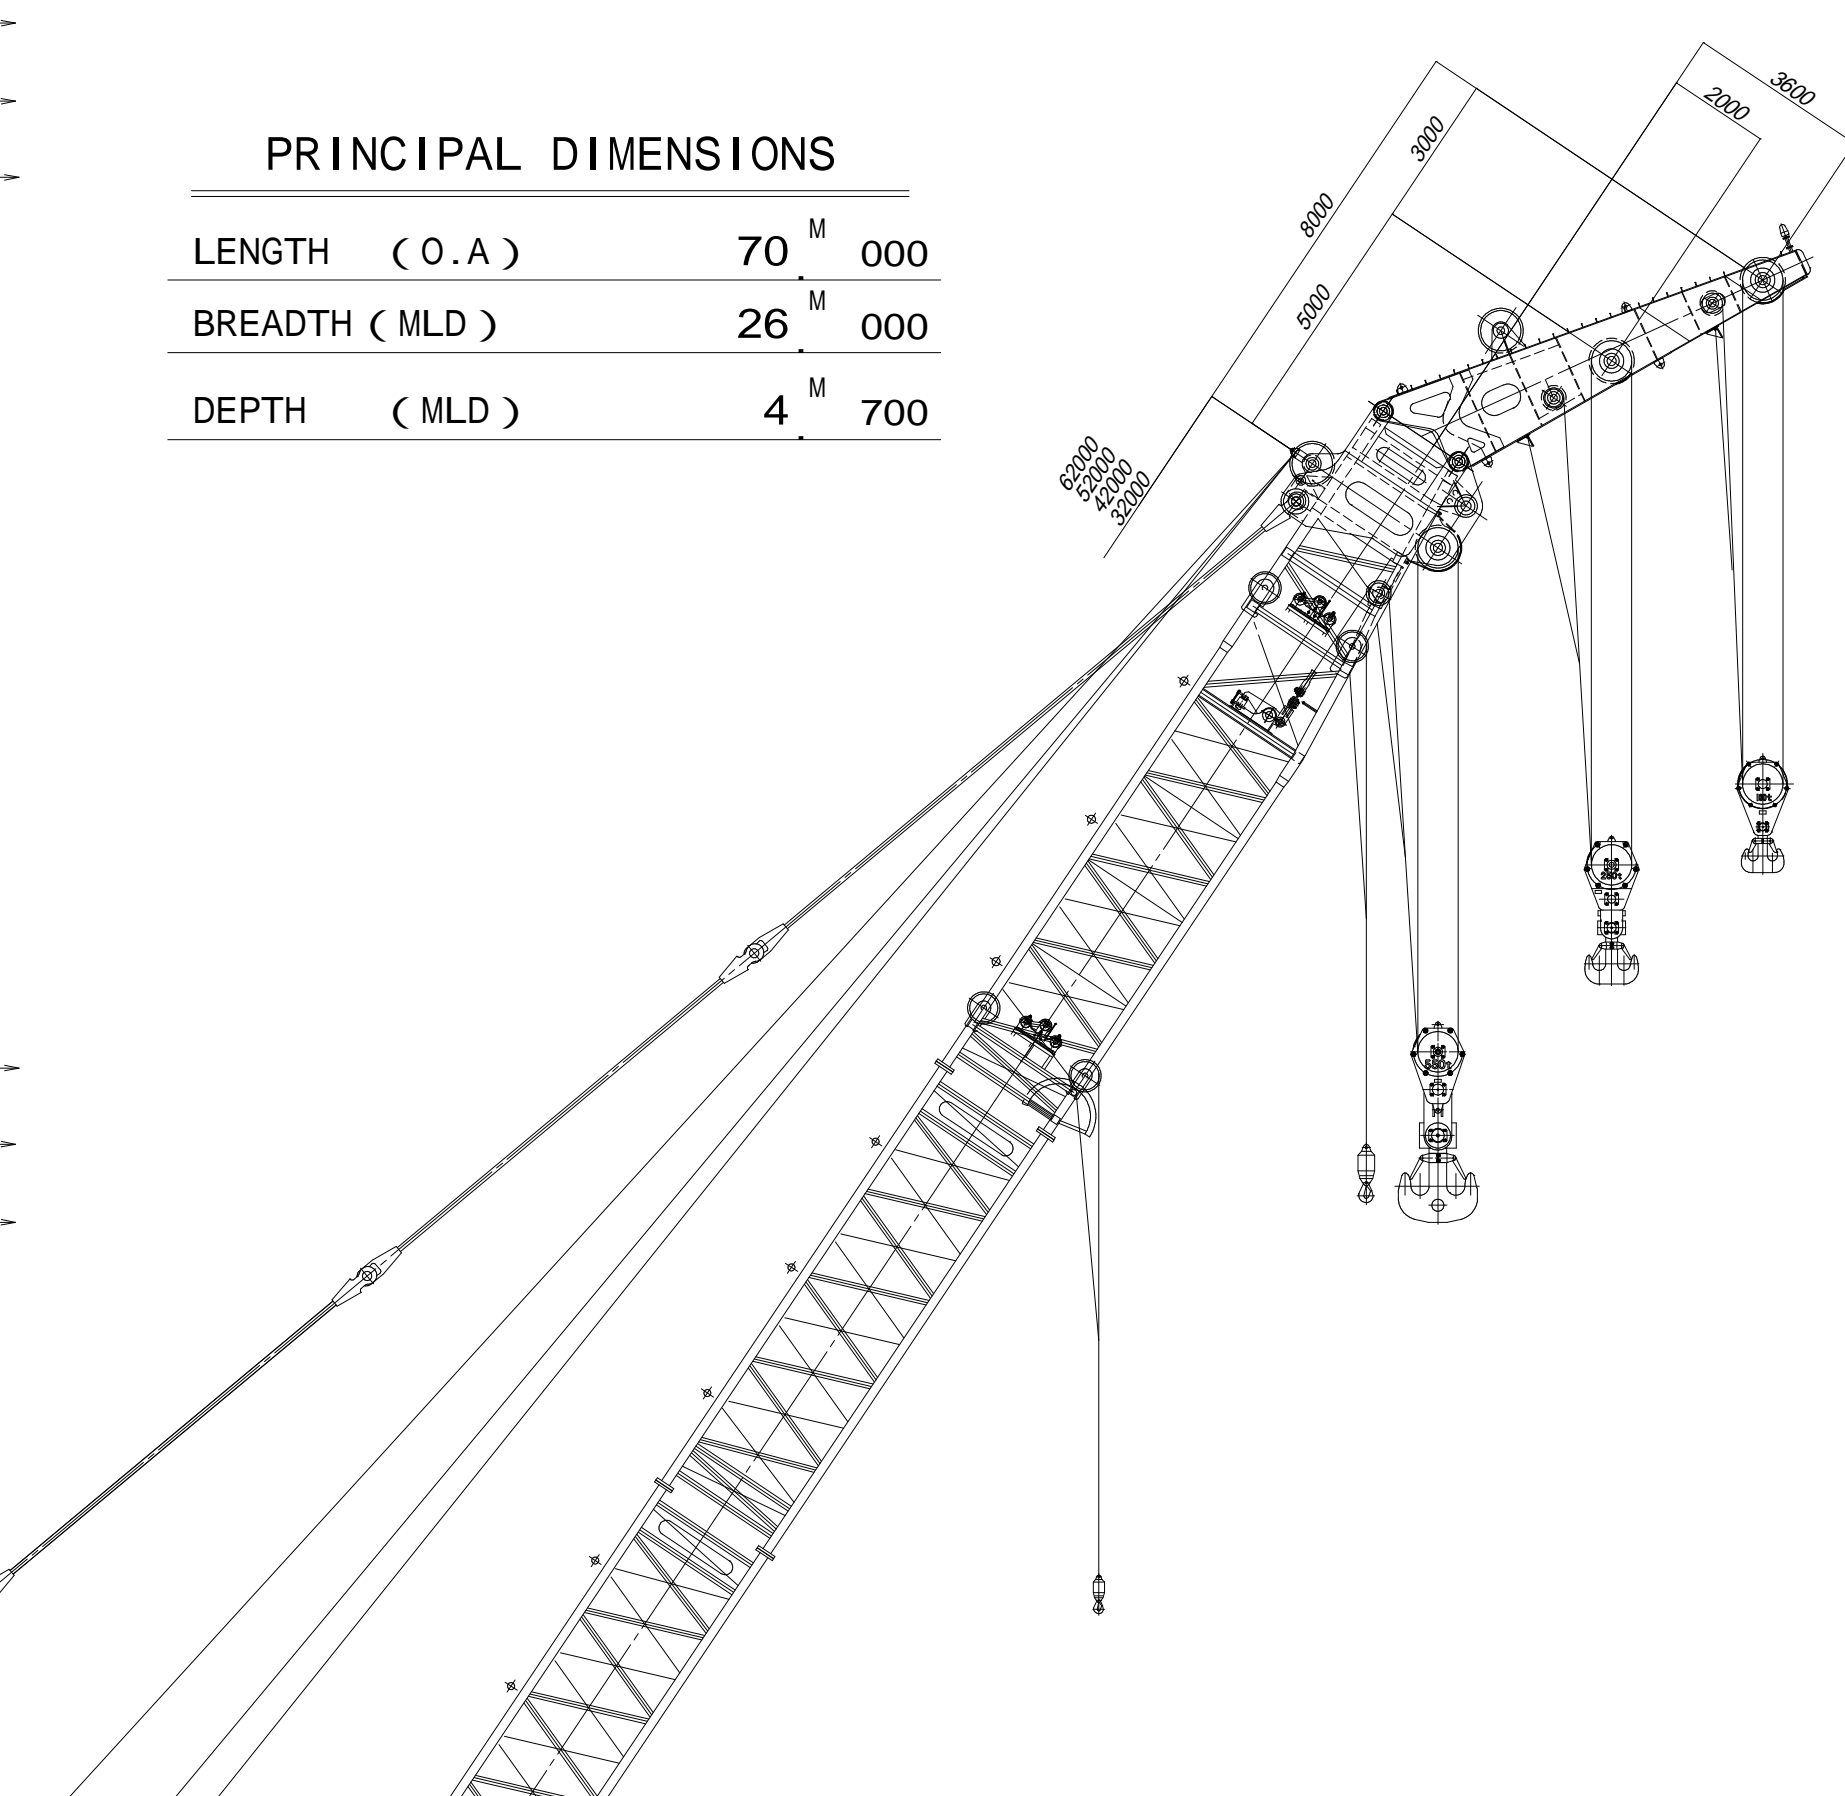

PRINCIPAL DIMENSIONS

LENGTH (O.A.)	70 M 000
BREADTH (MLD)	26 M 000
DEPTH (MLD)	4 M 700

名称NAME	一般配置図	
形式	SKK-7000DT-K	
MODEL NO.	SKK-7000DT-K	
図番		改訂 REV.
DWG. NO.		
株式会社ティー・シー・ジャパン		△

S=1/150

FRAME SPACE : 2000 x 35FR = 70000
70000